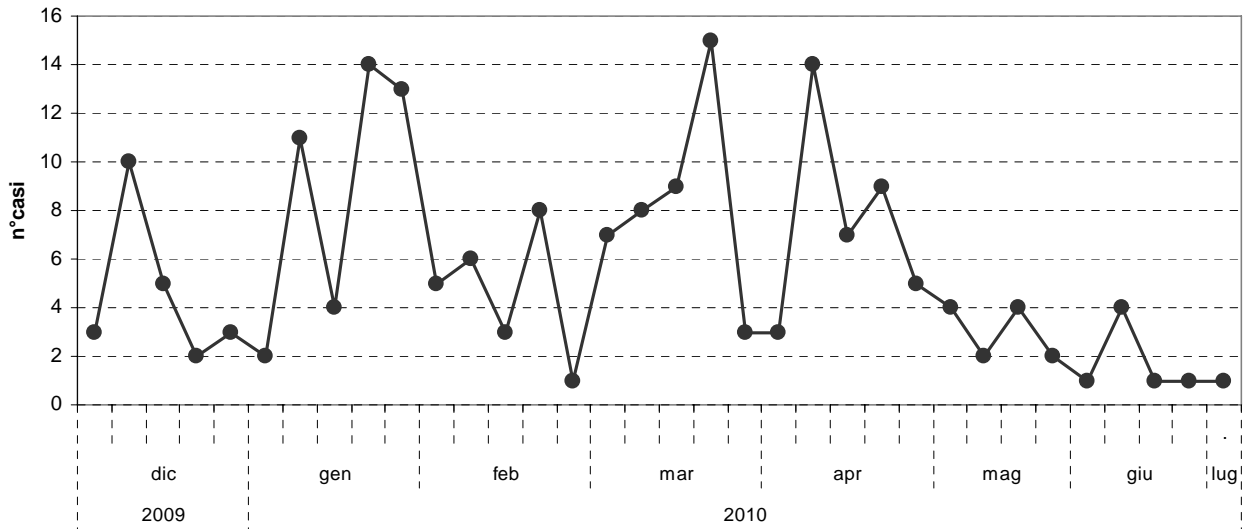

Andamento dei casi di rabbia nelle volpi nel territorio del Nordest dal 01/12/2009 al 22/07/2010

Distribuzione per anno-mese-settimana

Distribuzione per anno-mese